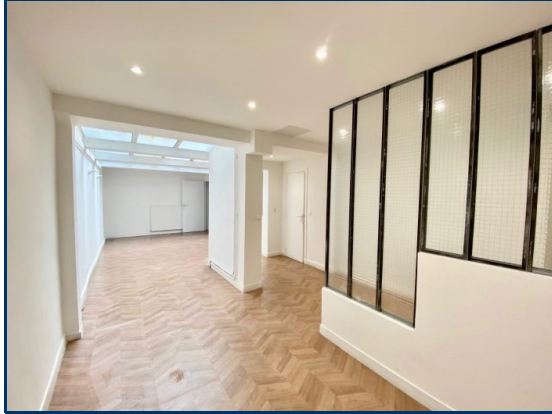

4 PIECES - M° GARIBALDI

88 ca

4 pièces

Saint-Ouen-sur-Seine

Type d'appartement	T4
Surface	88.40 m ²
Surface au sol	90 m ²
Pièces	4
Chambres	3
Salle d'eau	1
WC	2 Indépendant
Étage	RDC
Epoque, année	1900 Ancien
État général	En bon état
Chauffage	Gaz Individuel
Cuisine	Aménagée et équipée, Indépendante
Cave	Oui
Taxe foncière	1 400 €/an
Charges	243 € /mois

Référence VA2030 SAINT OUEN : Rue Raspail, à 2 pas du Metro Garibaldi: 4 pièces en BON ETAT, BEAUCOUP DE CHARME.

Bel Immeuble en Pierre et Brique.

Usage mixte habitation et profession libérale. A voir rapidement !